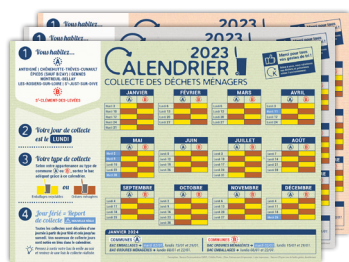

QUESTIONS & RÉPONSES

sur l'organisation de la collecte des déchets en 2023

La délégation de la collecte sur le Douessin à un prestataire arrive à terme au 31 décembre 2022. Désormais, en 2023, Kyrielle reprend la gestion en régie de ce territoire. Avec l'intégration de ce nouveau secteur, la collecte des bacs sur l'ensemble du territoire ne pouvait s'effectuer qu'en modifiant les jours de collecte et le nombre de véhicules sur 5 jours par semaine au lieu de 4. Les « tournées » des camions bennes sur l'intégralité du territoire ont ainsi été redéfinies dans un objectif d'optimisation des trajets.

Qui est concerné par les changements de jours de collecte des bacs ?

Une majorité de communes voit leur jour de collecte changer dès 2023.

La ville de Saumur et ses communes déléguées ne seront pas concernées par le changement de jour de collecte. Cependant, pour Saumur, comme pour toutes les autres communes du territoire, les habitants devront appliquer la nouvelle règle de report de collecte en cas de jour férié.

Comment connaître mon nouveau jour de collecte ?

Un calendrier de la collecte des déchets ménagers vous sera adressé dans votre boîte aux lettres courant décembre 2022.

Si vous ne l'avez pas reçu, vous pouvez retrouver

toutes les informations dès maintenant sur notre site www.saumur-aggloproprete.fr et sur l'*appli Kyrielle* (gratuite) à partir du 1er janvier 2023 pour cette dernière, ou dans votre mairie.

100% dédiée à la gestion quotidienne de vos déchets !