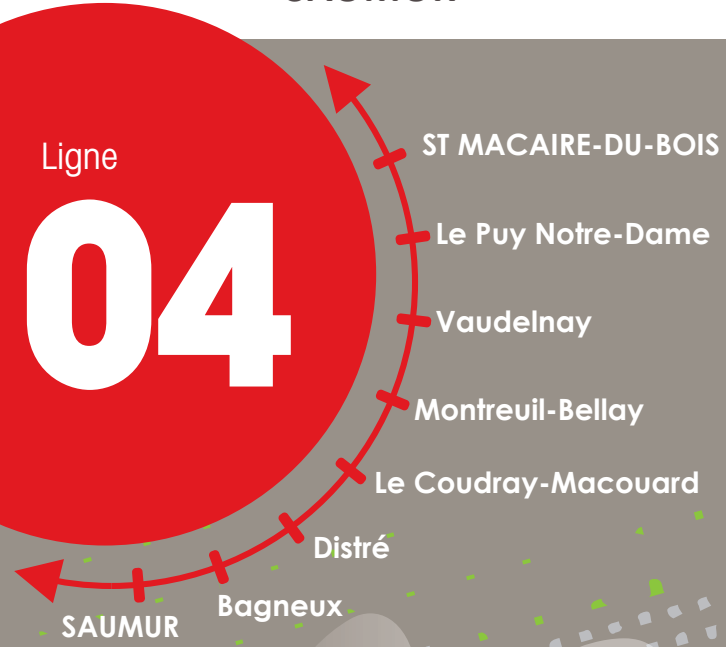

Réservation pour un trajet du matin :
au plus tard la veille du départ avant 17h.

Réservation pour un trajet de l'après-midi :
au plus tard 4h avant le départ.

Pour les collégiens et lycéens,
les réservations ne sont possibles que pour le mercredi après-midi, le samedi et pendant les vacances scolaires.

Le TAD fonctionne par simple appel téléphonique au numéro Service TAD Saumur Agglabus.

02 41 51 12 62

Du lundi au vendredi de 9h à 12h et de 14h à 17h.

Horaires valables du 04/09/17 au 01/09/18

ST MACAIRE-DU-BOIS - SAUMUR

Horaires périodes scolaires (hors samedi)

* A 7H40, Pôle Balzac : des navettes sont mises en place à destination du centre ville et des établissements suivants : Delessert / Saint-Louis / Carnot-Bertin / Les Ardilliers / Sainte-Anne / Yolande d'Anjou / Pierre Mendès-France.