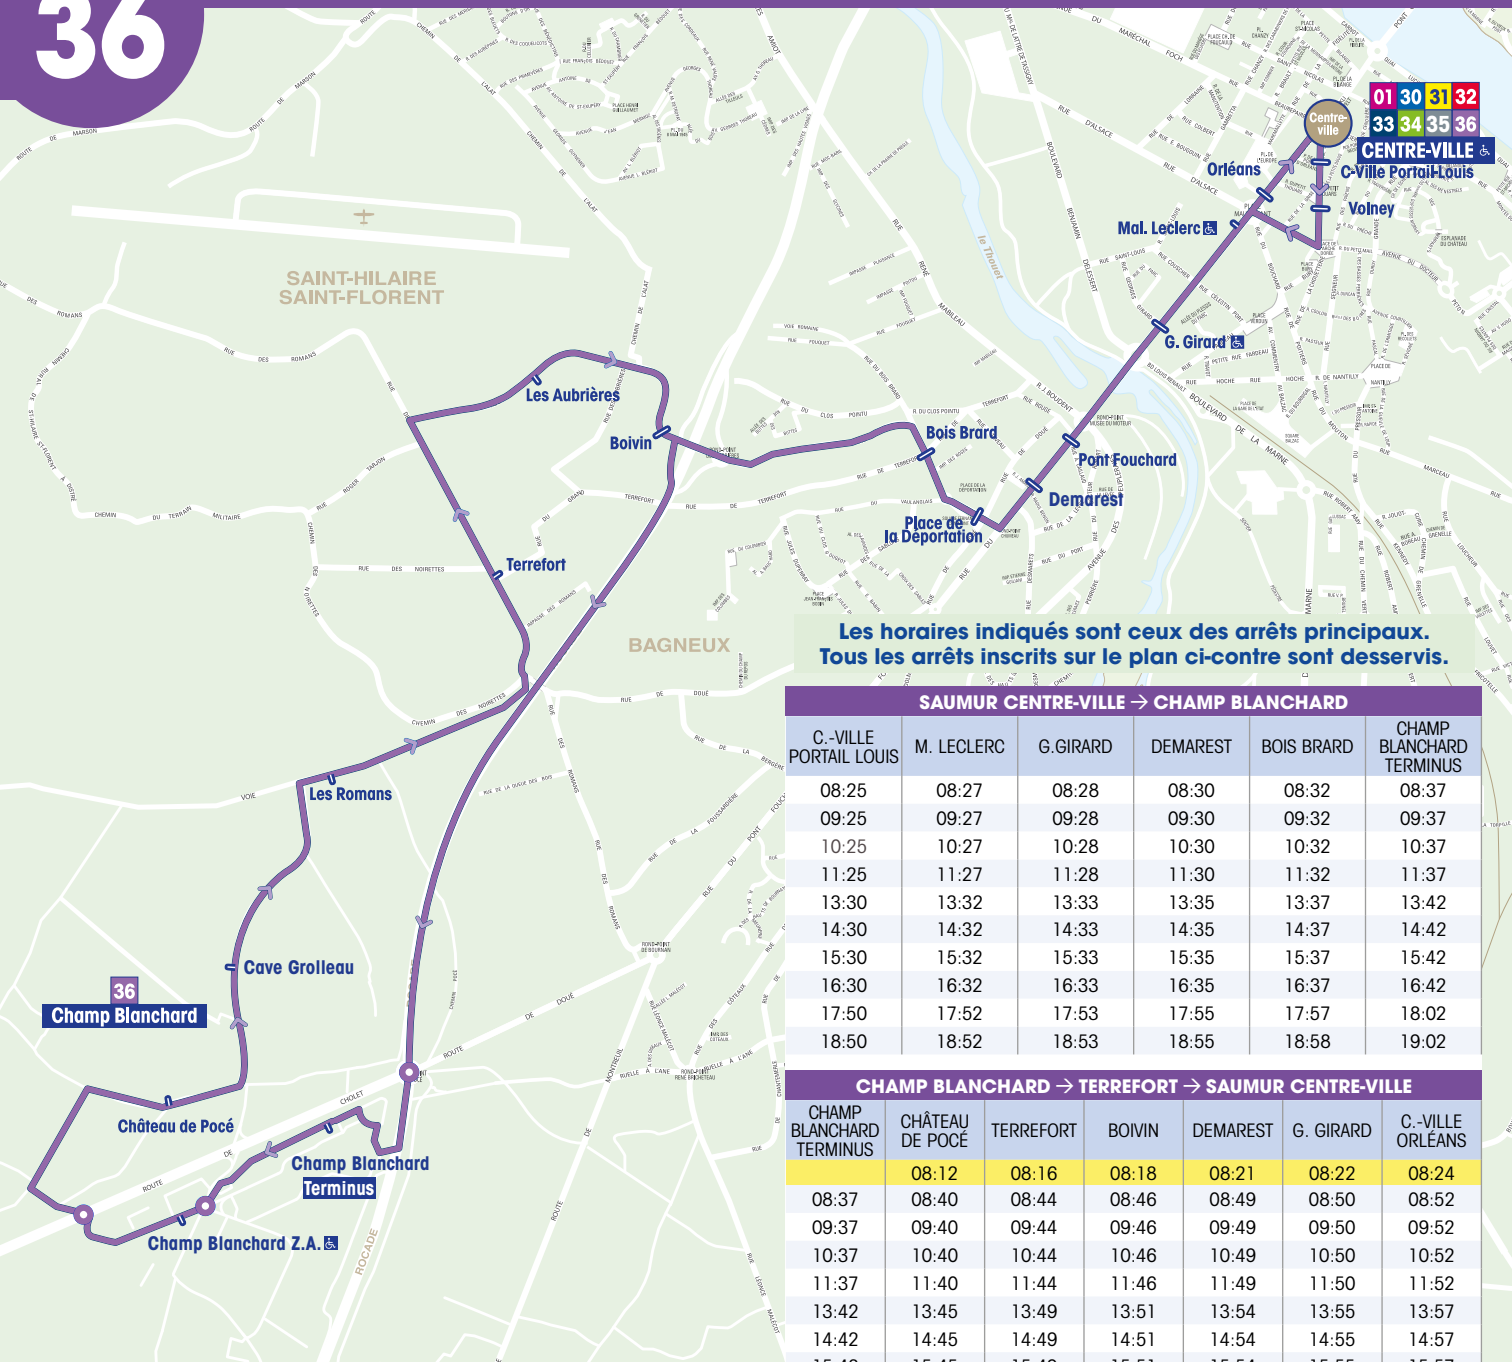

# 36

01 30 31 32  
33 34 35 36  
CENTRE-VILLE &  
C-Ville Portail-Louis  
Orléans  
Volney

**Les horaires indiqués sont ceux des arrêts principaux.  
Tous les arrêts inscrits sur le plan ci-contre sont desservis.**

## SAUMUR CENTRE-VILLE → CHAMP BLANCHARD

C-VILLE PORTAIL LOUIS	M. LECLERC	G. GIRARD	DEMAREST	BOIS BRARD	CHAMP BLANCHARD TERMINUS
08:25	08:27	08:28	08:30	08:32	08:37
09:25	09:27	09:28	09:30	09:32	09:37
10:25	10:27	10:28	10:30	10:32	10:37
11:25	11:27	11:28	11:30	11:32	11:37
13:30	13:32	13:33	13:35	13:37	13:42
14:30	14:32	14:33	14:35	14:37	14:42
15:30	15:32	15:33	15:35	15:37	15:42
16:30	16:32	16:33	16:35	16:37	16:42
17:50	17:52	17:53	17:55	17:57	18:02
18:50	18:52	18:53	18:55	18:58	19:02

## CHAMP BLANCHARD → TERREFORT → SAUMUR CENTRE-VILLE

CHAMP BLANCHARD TERMINUS	CHÂTEAU DE POCE	TERREFORT	BOIVIN	DEMAREST	G. GIRARD	C-VILLE ORLEANS
	08:12	08:16	08:18	08:21	08:22	08:24
08:37	08:40	08:44	08:46	08:49	08:50	08:52
09:37	09:40	09:44	09:46	09:49	09:50	09:52
10:37	10:40	10:44	10:46	10:49	10:50	10:52
11:37	11:40	11:44	11:46	11:49	11:50	11:52
13:42	13:45	13:49	13:51	13:54	13:55	13:57
14:42	14:45	14:49	14:51	14:54	14:55	14:57
15:42	15:45	15:49	15:51	15:54	15:55	15:57
16:42	16:45	16:49	16:51	16:54	16:55	16:57
18:02	18:05	18:09	18:11	18:14	18:15	18:17
19:05	19:08	19:12	19:14	19:17	19:18	19:20

*Vous devez être positionné à l'arrêt 2 min avant l'heure du passage théorique du bus.  
Pensez à demander, dès la montée, vos correspondances au centre-ville !*

Ne circule pas le samedi